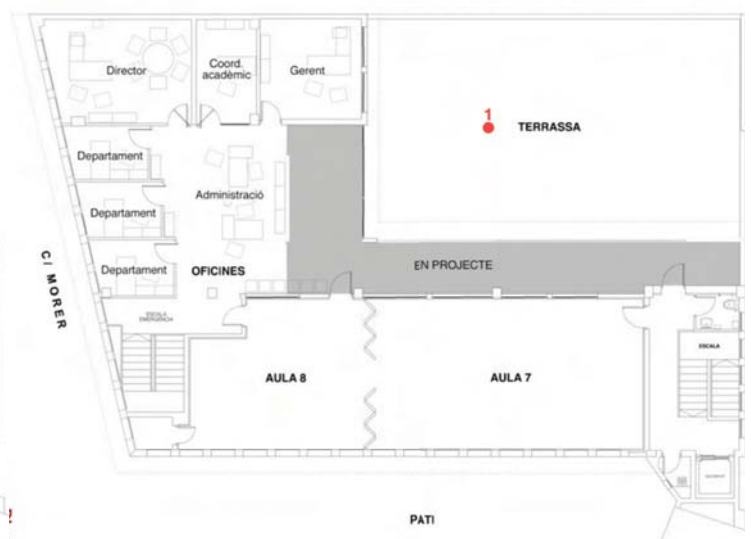

Exposició "La poètica de l'espai"

Treballs de "site específic" dels alumnes de 4t curs d'Escenografia de l'ESADIB

Del 17 de maig al 18 de juny de 2010

Exposició “La poètica de l’espai”

Treballs de “site specific” dels alumnes de 4t curs d’Escenografia de l’ESADIB

Partint del llibre “La poètica de l’espai” de Gaston Bachelard, els alumnes han realitzat una sèrie d’instal·lacions en relació a diferents capítols del llibre que tenen relació amb conceptes entorn de l’espai en sentit ampli, els seus ecos, les seves poètiques...

La dialèctica del de dintre i del de fora.

Plans de l’ exposició:

Planta Primera.

Planta Baja.

Planta Tercera.