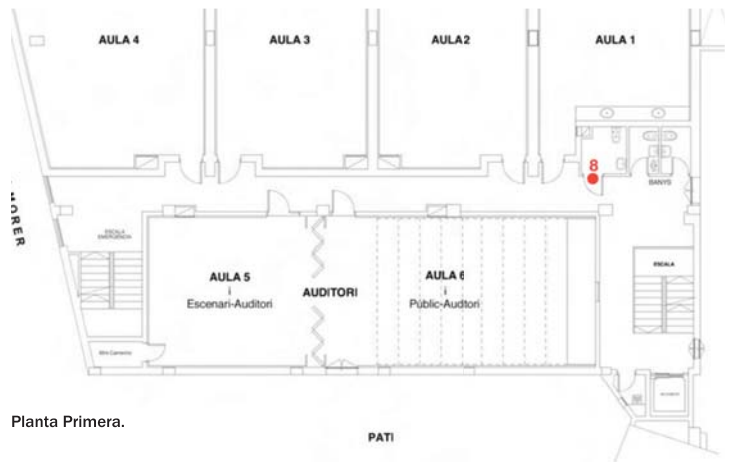

Partint del llibre “La poètica de l’espai” de Gaston Bachelard, els alumnes han realitzat una sèrie d’instal·lacions en relació a diferents capítols del llibre que tenen relació amb conceptes entorn de l’espai en sentit ampli, els seus ecos, les seves poètiques...

La dialèctica del de dintre i del de fora.

Plans de l’ exposició:

Planta Primera.

Planta Baja.

Planta Tercera.