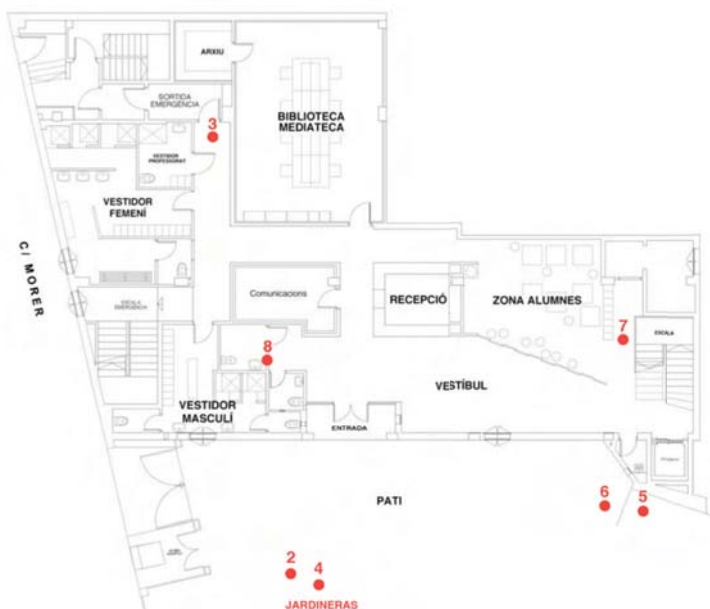

Exposició "La poètica de l'espai"

Treballs de "site específic" dels alumnes de 4t curs d'Escenografia de l'ESADIB

Del 17 de maig al 18 de juny de 2010

Exposició “La poètica de l’espai”

Treballs de “site specific” dels alumnes de 4t curs d’Escenografia de l’ESADIB

Partint del llibre “La poètica de l’espai” de Gaston Bachelard, els alumnes han realitzat una sèrie d’instal·lacions en relació a diferents capítols del llibre que tenen relació amb conceptes entorn de l’espai en sentit ampli, els seus ecos, les seves poètiques...

Llistat d’autors i temes:

- 1| Frederic Bibiloni Ramis. *El calaix, els cofres i els armaris.*
- 2| Pau Cirer Ferrà. *La conquilla.*
- 3| Laura Dalmau Zuazaga. *El niu.*
- 4| Inès González Rayó. *La miniatura.*
- 5| Bel Maria Perdigón Hernández. *El racó.*
- 6| Nuria Rigo Piña. *La fenomenologia del rodó.*
- 7| Raquel Rivero de la Cámara. *La immensitat íntima.*
- 8| Lluís Valenciano Gener.

La dialèctica del de dintre i del de fora.

Plans de l’ exposició:

Planta Primera.

Planta Baja.

Planta Tercera.