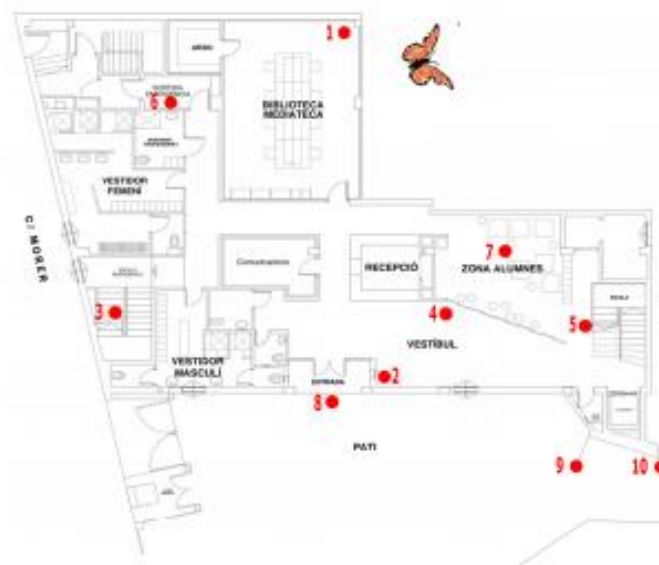

EXPOSICIÓ: "LA POÈTICA DE L'ESPAI"

Treballs de "site specific" dels alumnes de 4t curs d'Escenografia de l'ESADIB

EXPOSICIÓ: "LA POÈTICA DE L'ESPAI"

Treballs de "site specific" dels alumnes de 4t curs d'Escenografia de l'ESADIB

Amb aquestes instal·lacions fem un viatge per les memòries de l'espai feliç que ens proposa Gaston Bachelard a La poètica de l'espai. Aquest espai feliç es troba en diferents imatges i espais subjectius que provoquen diferents sentiments: protecció, comoditat, seguretat, etc. Per poder-hi arribar hom ha d'aconseguir llevar l'objectivitat social imposada perquè la imatge és abans del pensament. Per això us convidam a endisar-vos en la subjectivitat de les imatges que abans ens duïen a una objectivitat comuna, però que ara després d'alliberar-nos-en ens evocaran records profunds perduts dins el fons de nosaltres.

Planta Baixa

Del 18 al 24 de Maig 2011